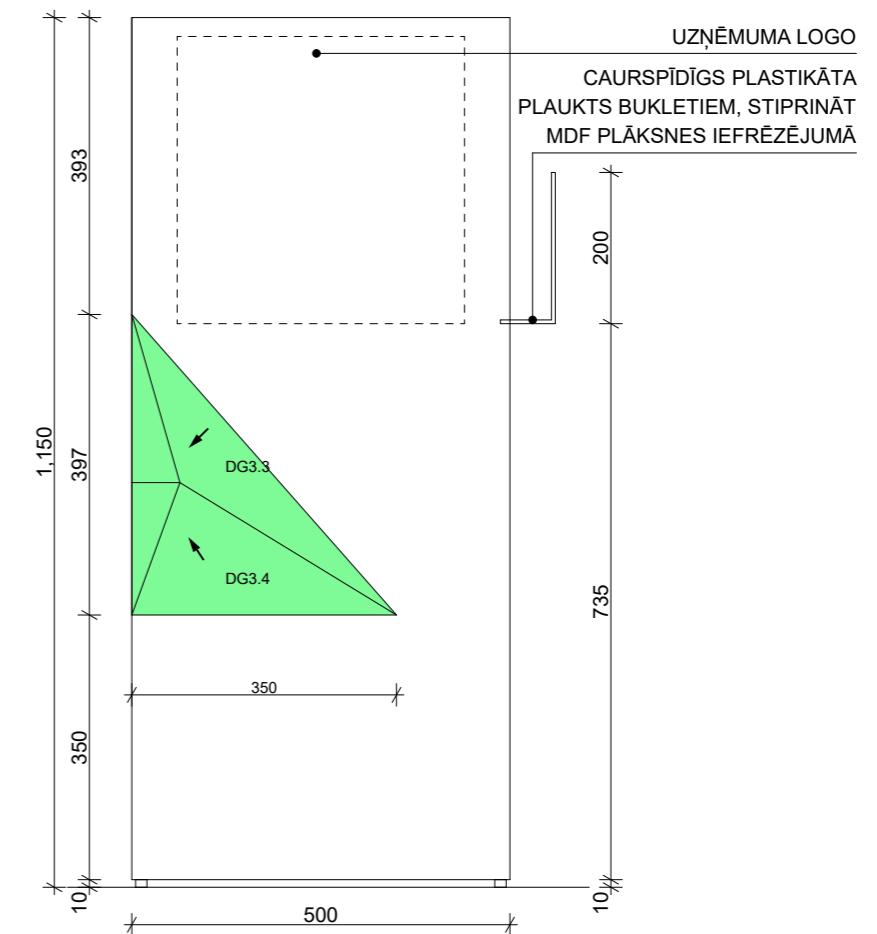

VIRSSKATS M1:10

ATVĒRUMS KABELĪEM

PIEZĪMES:

1. IZMĒRI DOTI MILIMETROS.
2. JEBKURAS IZMAIŅAS VAI ATKĀPES NO PROJEKTA SASKAŅOT AR PROJEKTA AUTORU.
3. STŪRU NOAPAĻOJUMA RĀDIUSS NEDRĪKST PĀRSNIEGT 1MM.

SKATS 3-3 M1:10

SKATS 2-2 M1:10

SKATS 1-1 M1:10

NEOBOND ALUMĪNIJA KOMPOZĪTIE PANĒLI VAI
ANALOGS AR 1 MM SPRAUGU STARP ELEMENTIEM,
TONIS - RAL 6024 Traffic Green

VIRSSKATS M1:10

- PIEZĪMES:
1. IZMĒRI DOTI MILIMETROS.
2. JEBKURAS IZMAIŅAS VAI ATKĀPES NO PROJEKTA SASKAŅOT AR PROJEKTA AUTORU.
3. STŪRU NOAPAĻOJUMA RĀDIUSS NEDRĪKST PĀRSNIEGT 1MM.

3 VIRSSKATS M1:10 3

VITRĪNA V1 M 1:10

SKATS 3-3 M1:10

SKATS 2-2 M1:10

SKATS 1-1 M1:10

VIRSSKATS M1:10

- PIEZĪMES:
1. IZMĒRI DOTI MILIMETROS.
 2. JEBKURAS IZMAINAS VAI ATKĀPES NO PROJEKTA SASKAŅOT AR PROJEKTA AUTORU.
 3. MĒBELES IZGATAVOT NO MDF PLĀKSNĒM.
 4. STŪRU NOAPAĻOJUMA RĀDIUSS NEDRĪKST PĀRSNIEGT 1MM.
 5. MĒBEĻU TONIS - RAL 9010 PURE WHITE