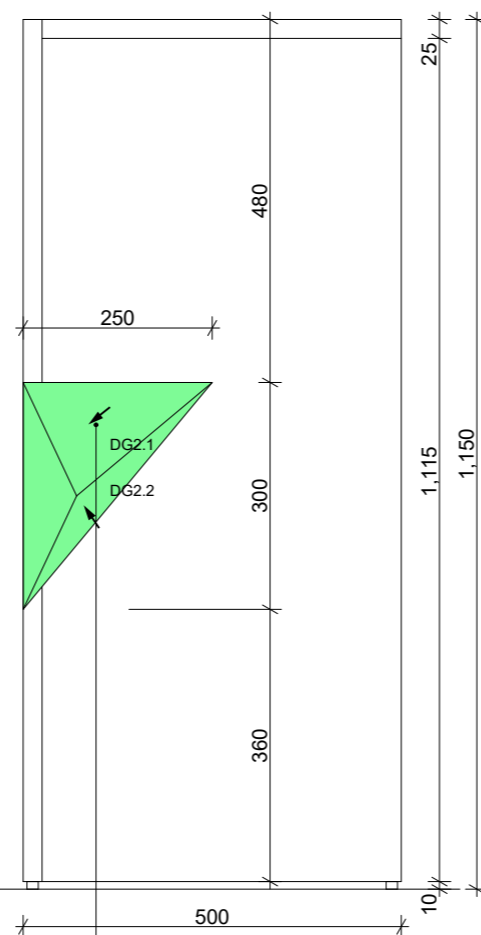

- PIEZĪMES:
1. IZMĒRI DOTI MILIMETROS.
 2. JEBKURAS IZMAIŅAS VAI ATKĀPES NO PROJEKTA SASKAŅOT AR PROJEKTA AUTORU.
 3. VISAS DURVIS IESTRĀDĀTAS VIENĀ PLĀKNĒ AR SIENU, DURVĪM ENĢES SLĒPTAS, DURVIS SLĒDZAMAS.
 4. NOLIKTAVAINODROŠINĀT APGAISMOJUMU

- PIEZĪMES:
 1. IZMĒRI DOTI MILIMETROS.
 2. JEBKURAS IZMAIŅAS VAI ATKĀPES NO PROJEKTA SASKAŅOT AR PROJEKTA AUTORU.
 3. STŪRU NOAPAĻOJUMA RĀDIUSS NEDRĪKST PĀRSNIEGT 1MM.

SKATS 3-3 M1:10

SKATS 2-2 M1:10

UZŅĒMUMA PRODUKCIJAS
ATTĒLS UN LOGO

3 VIRSSKATS M1:10 3

VITRĪNA V1 M 1:10

SKATS 3-3 M1:10

SKATS 2-2 M1:10

SKATS 1-1 M1:10

VIRSSKATS M1:10

- PIEZĪMES:
1. IZMĒRI DOTI MILIMETROS.
 2. JEBKURAS IZMAINAS VAI ATKĀPES NO PROJEKTA SASKAŅOT AR PROJEKTA AUTORU.
 3. MĒBELES IZGATAVOT NO MDF PLĀKSNĒM.
 4. STŪRU NOAPAĻOJUMA RĀDIUSS NEDRĪKST PĀRSNIEGT 1MM.
 5. MĒBEĻU TONIS - RAL 9010 PURE WHITE