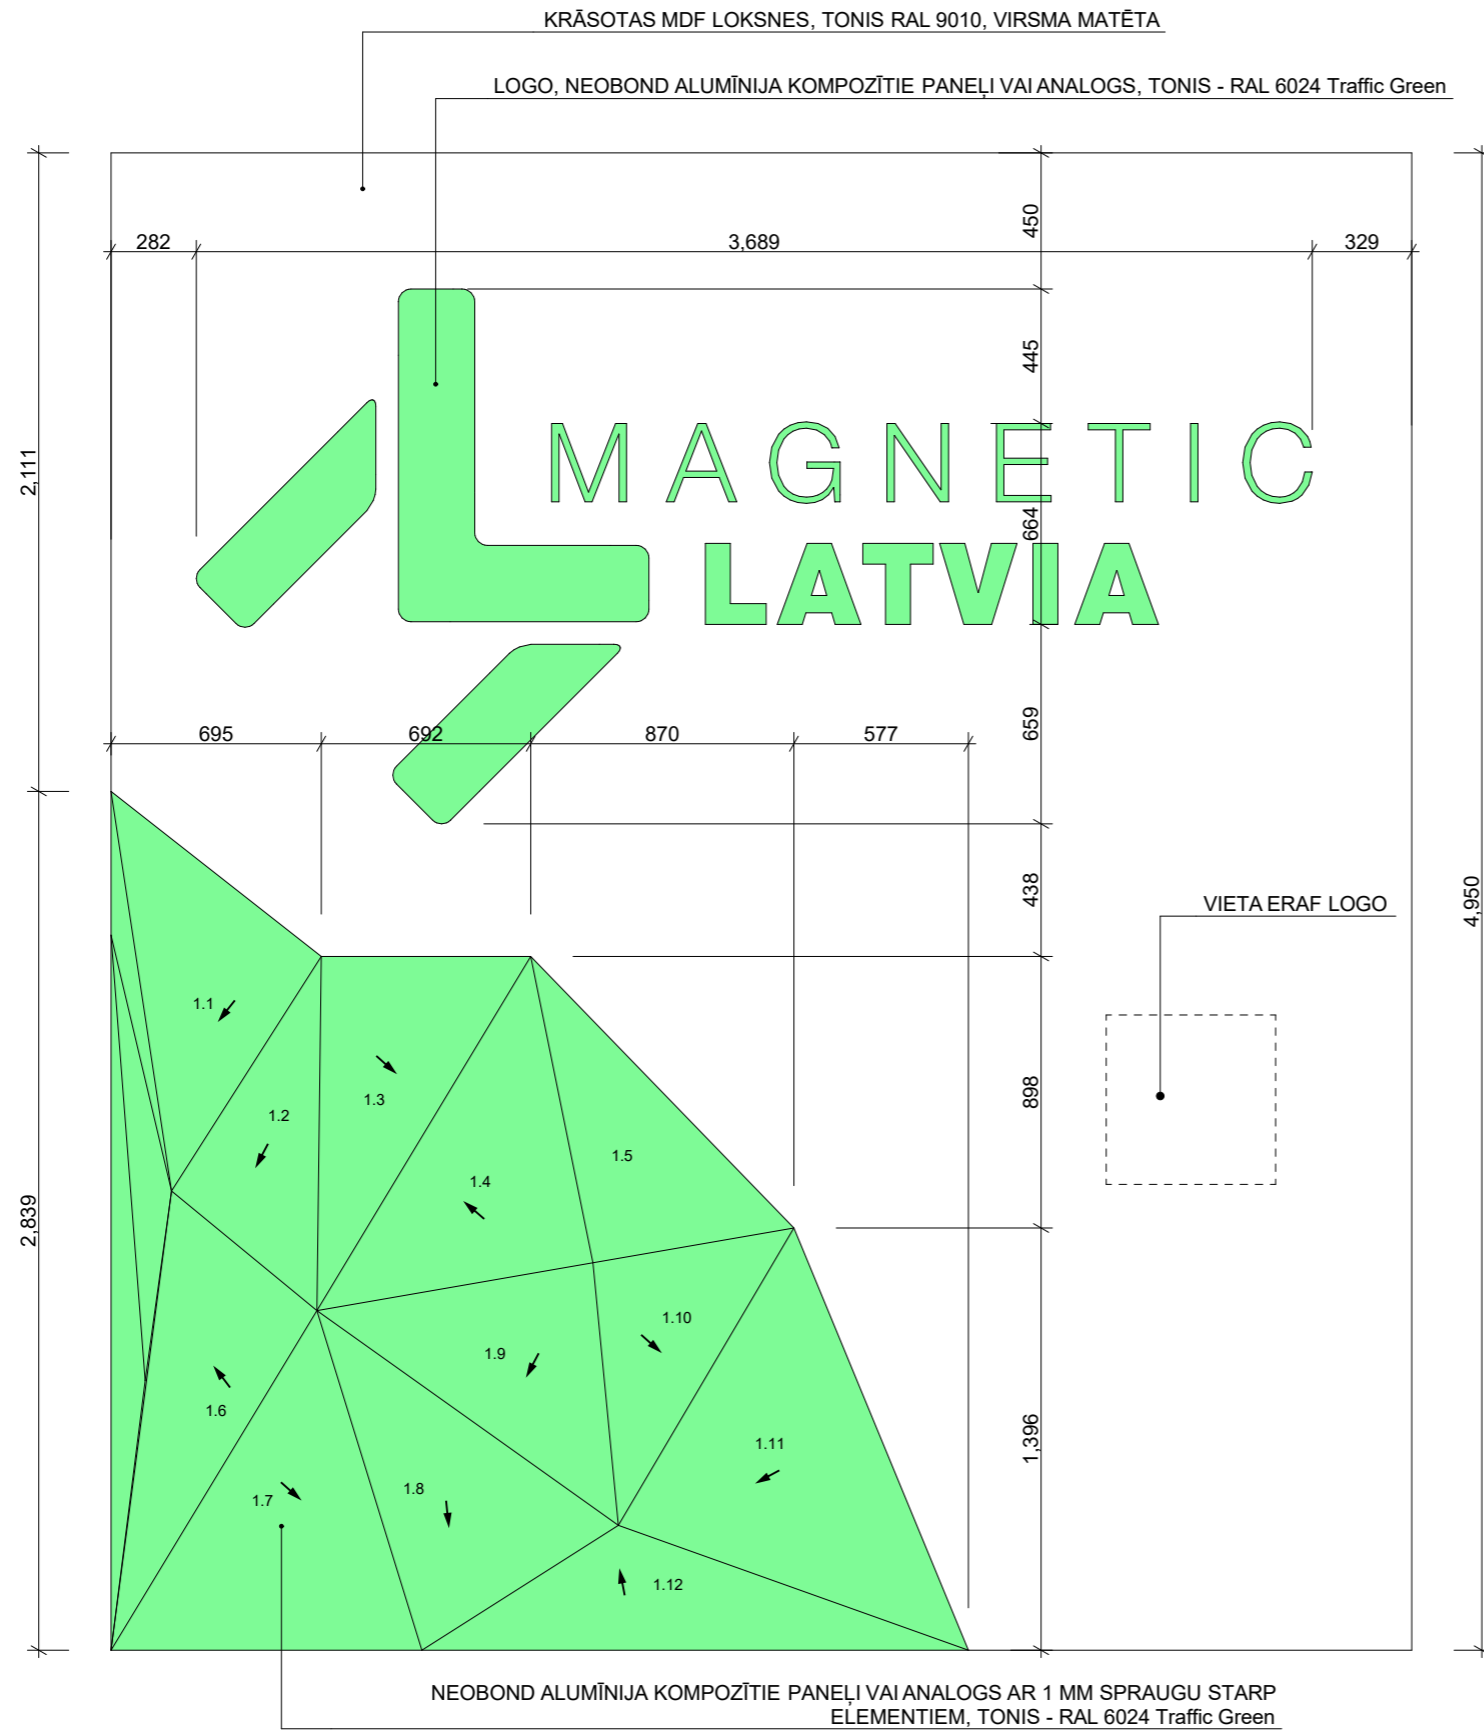

SIENAS 3 NOTINUMS M1:50

SIENAS 2 NOTINUMS M1:50