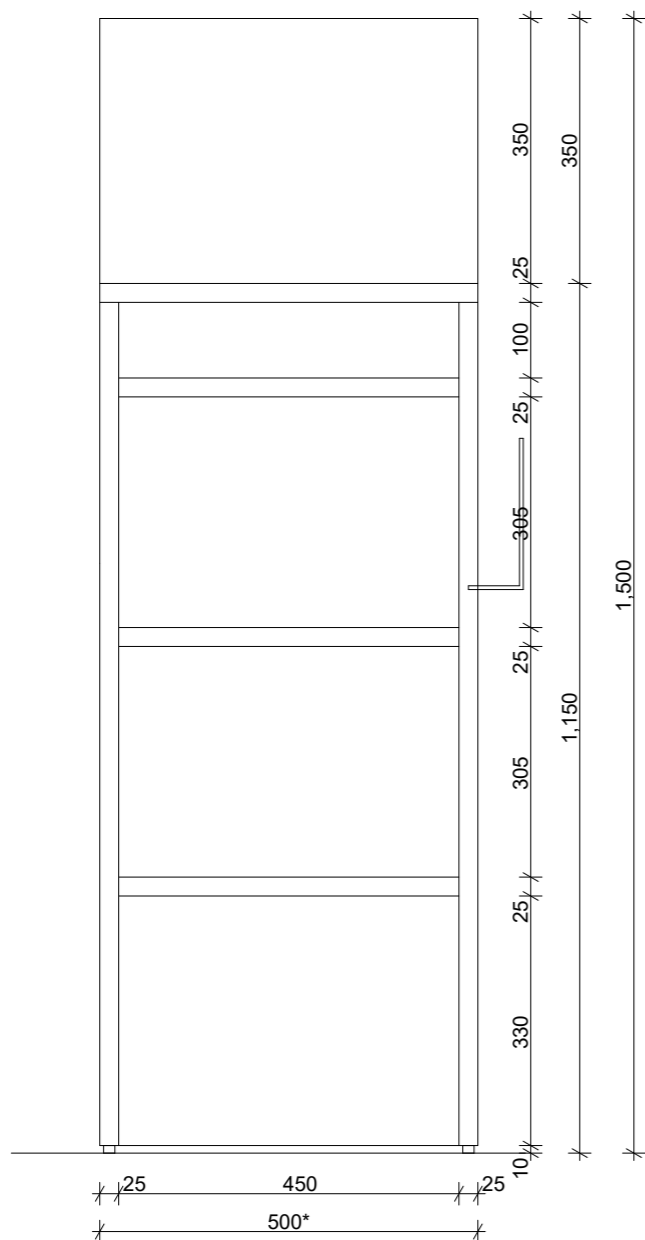

DARBA GALDS DG4 M 1:10

SKATS 3-3 M1:10