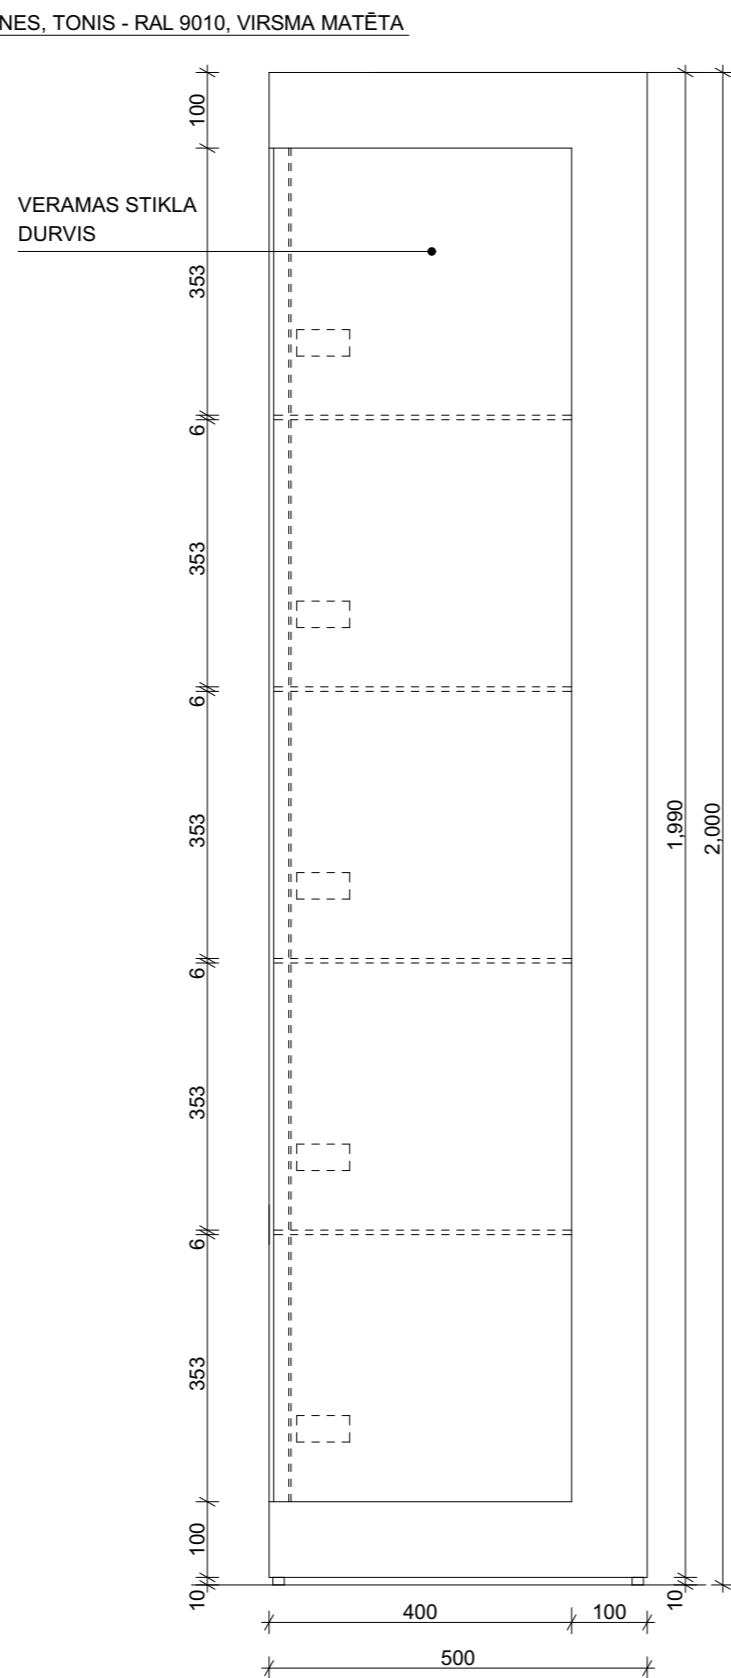

- PIEZĪMES:
1. IZMĒRI DOTI MILIMETROS.
 2. JEBKURAS IZMAIŅAS VAI ATKĀPES NO PROJEKTA SASKAŅOT AR PROJEKTA AUTORU.
 3. VISAS DURVIS IESTRĀDĀTAS VIENĀ PLĀKNĒ AR SIENU, DURVĪM ENĢES SLĒPTAS, DURVIS SLĒDZAMAS.
 4. NOLIKTAVAINODROŠINĀT APGAISMOJUMU

- PIEZĪMES:
 1. IZMĒRI DOTI MILIMETROS.
 2. JEBKURAS IZMAIŅAS VAI ATKĀPES NO PROJEKTA SASKAŅOT AR PROJEKTA AUTORU.
 3. STŪRU NOAPAĻOJUMA RĀDIUSS NEDRĪKST PĀRSNIEGT 1MM.

SKATS 3-3 M1:10

SKATS 2-2 M1:10

UZŅĒMUMA PRODUKCIJAS
ATTĒLS UN LOGO

VIRSSKATS M1:10

ATVĒRUMS KABELĪEM

PIEZĪMES:

1. IZMĒRI DOTI MILIMETROS.
2. JEBKURAS IZMAIŅAS VAI ATKĀPES NO PROJEKTA SASKAŅOT AR PROJEKTA AUTORU.
3. STŪRU NOAPAĻOJUMA RĀDIUSS NEDRĪKST PĀRSNIEGT 1MM.

SKATS 3-3 M1:10

3 VIRSSKATS M1:10 3

VITRĪNA V1 M 1:10

SKATS 3-3 M1:10

SKATS 2-2 M1:10

SKATS 1-1 M1:10

VIRSSKATS M1:10

- PIEZĪMES:
1. IZMĒRI DOTI MILIMETROS.
 2. JEBKURAS IZMAINAS VAI ATKĀPES NO PROJEKTA SASKAŅOT AR PROJEKTA AUTORU.
 3. MĒBELES IZGATAVOT NO MDF PLĀKSNĒM.
 4. STŪRU NOAPAĻOJUMA RĀDIUSS NEDRĪKST PĀRSNIEGT 1MM.
 5. MĒBEĻU TONIS - RAL 9010 PURE WHITE