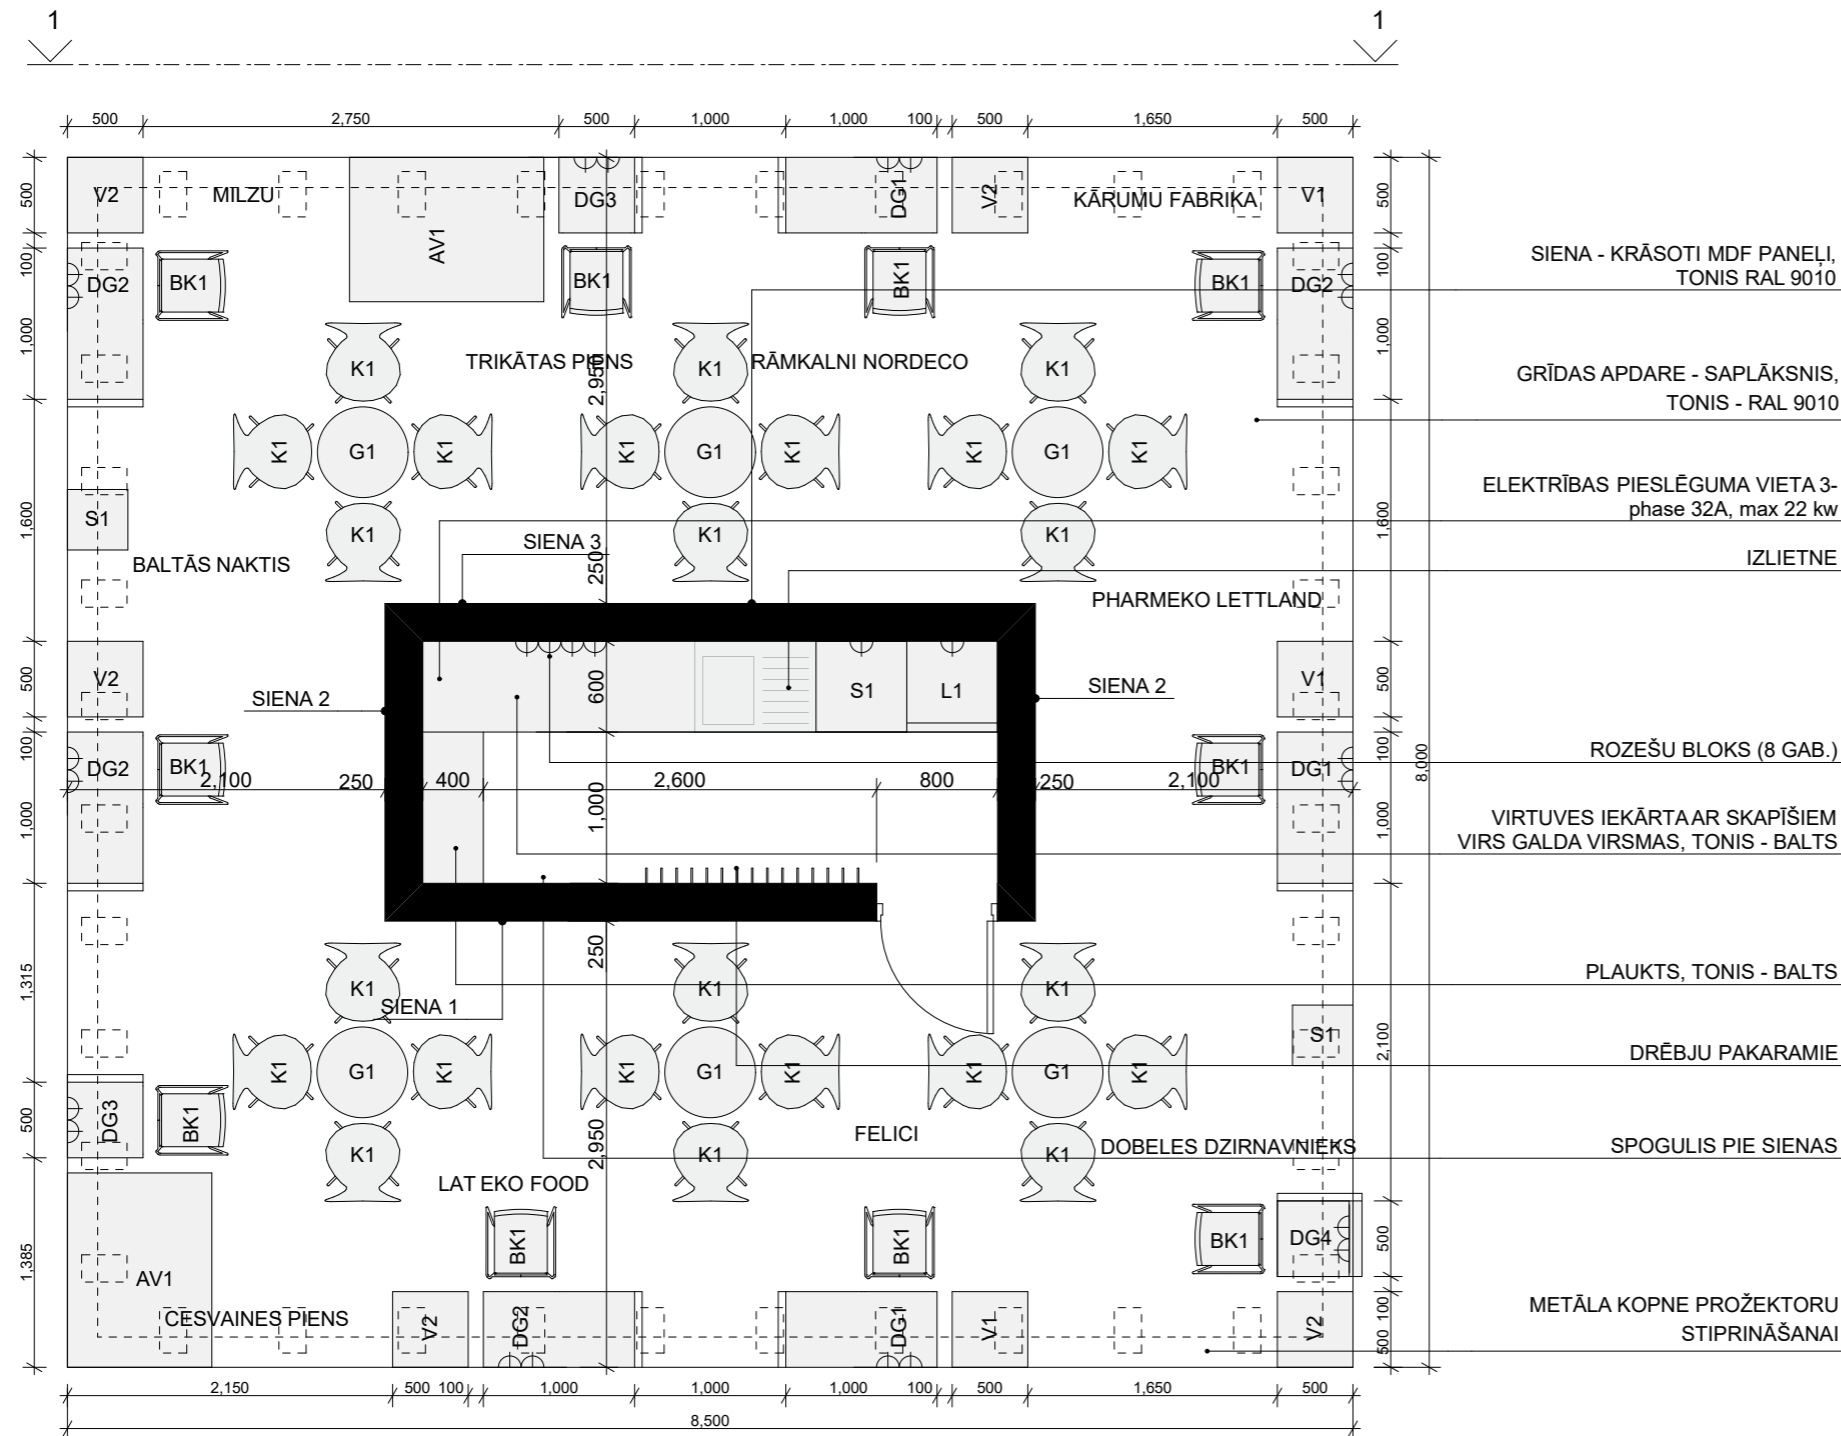

LATVIJAS STENDA DIZAINS IZSTĀDEI "BIOFACH 2019"

SATURS

R1-	STENDA PLĀNS AR MĒBEĻU MARĶĒJUMU, MĒBEĻU PIEMĒRI
R2-	FASĀDE 1-1
R3-	SIENU NOTINUMI 1
R4-	SIENU NOTINUMI 2; 3
R5-	DARBA GALDS DG1
R6-	DARBA GALDS DG2
R7-	DARBA GALDS DG3
R8-	DARBA GALDS DG4
R9-	VITRĪNA V1
R10-	VITRĪNA V2
R11-	DETAĻU IZKLĀJUMI
V1-	VIZUALIZĀCIJA - SKATS 1
V2-	VIZUALIZĀCIJA - SKATS 2
V3-	VIZUALIZĀCIJA - SKATS 3

STENDA PLĀNS AR MĒBEĻU MARKĒJUMU M1:50

MĒBEĻU PIEMĒRI

KRĒSLS BK1, TONIS - BALTS

AUKSTUMA VITRĪNA AV1, TONIS - BALTS

KRĒSLS K1, TONIS - BALTS

SALDĒTAVA S1

GALDS G1, DIAMETRS 600 mm, TONIS - BALTS

BUKLETU STATĪVS S1, TONIS - BALTS