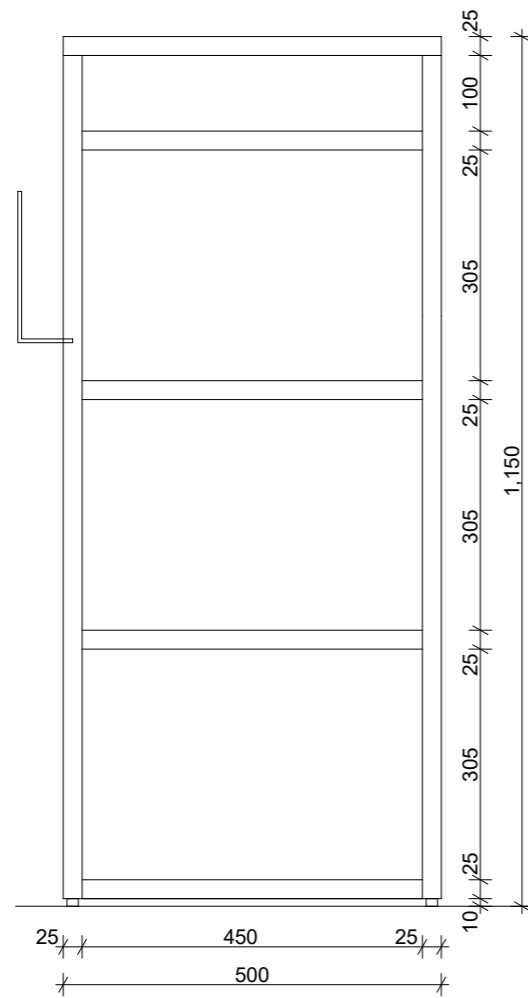

- PIEZĪMES:
 1. IZMĒRI DOTI MILIMETROS.
 2. JEBKURAS IZMAIŅAS VAI ATKĀPES NO PROJEKTA SASKAŅOT AR PROJEKTA AUTORU.
 3. STŪRU NOAPAĻOJUMA RĀDIUSS NEDRĪKST PĀRSNIEGT 1MM.

SKATS 3-3 M1:10

SKATS 2-2 M1:10

UZŅĒMUMA PRODUKCIJAS
ATTĒLS UN LOGO

VIRSSKATS M1:10

ATVĒRUMS KABELĪEM

PIEZĪMES:

1. IZMĒRI DOTI MILIMETROS.
2. JEBKURAS IZMAIŅAS VAI ATKĀPES NO PROJEKTA SASKAŅOT AR PROJEKTA AUTORU.
3. STŪRU NOAPAĻOJUMA RĀDIUSS NEDRĪKST PĀRSNIEGT 1MM.

SKATS 3-3 M1:10

SKATS 2-2 M1:10

SKATS 1-1 M1:10

NEOBOND ALUMĪNIJA KOMPOZĪTIE PANĒLI VAI
ANALOGS AR 1 MM SPRAUGU STARP ELEMENTIEM,
TONIS - RAL 6024 Traffic Green

VIRSSKATS M1:10

- PIEZĪMES:
1. IZMĒRI DOTI MILIMETROS.
2. JEBKURAS IZMAIŅAS VAI ATKĀPES NO PROJEKTA SASKAŅOT AR PROJEKTA AUTORU.
3. STŪRU NOAPAĻOJUMA RĀDIUSS NEDRĪKST PĀRSNIEGT 1MM.

3 VIRSSKATS M1:10 3

VITRĪNA V1 M 1:10

SKATS 3-3 M1:10

SKATS 2-2 M1:10

SKATS 1-1 M1:10

VIRSSKATS M1:10

- PIEZĪMES:
1. IZMĒRI DOTI MILIMETROS.
 2. JEBKURAS IZMAINAS VAI ATKĀPES NO PROJEKTA SASKAŅOT AR PROJEKTA AUTORU.
 3. MĒBELES IZGATAVOT NO MDF PLĀKSNĒM.
 4. STŪRU NOAPAĻOJUMA RĀDIUSS NEDRĪKST PĀRSNIEGT 1MM.
 5. MĒBEĻU TONIS - RAL 9010 PURE WHITE