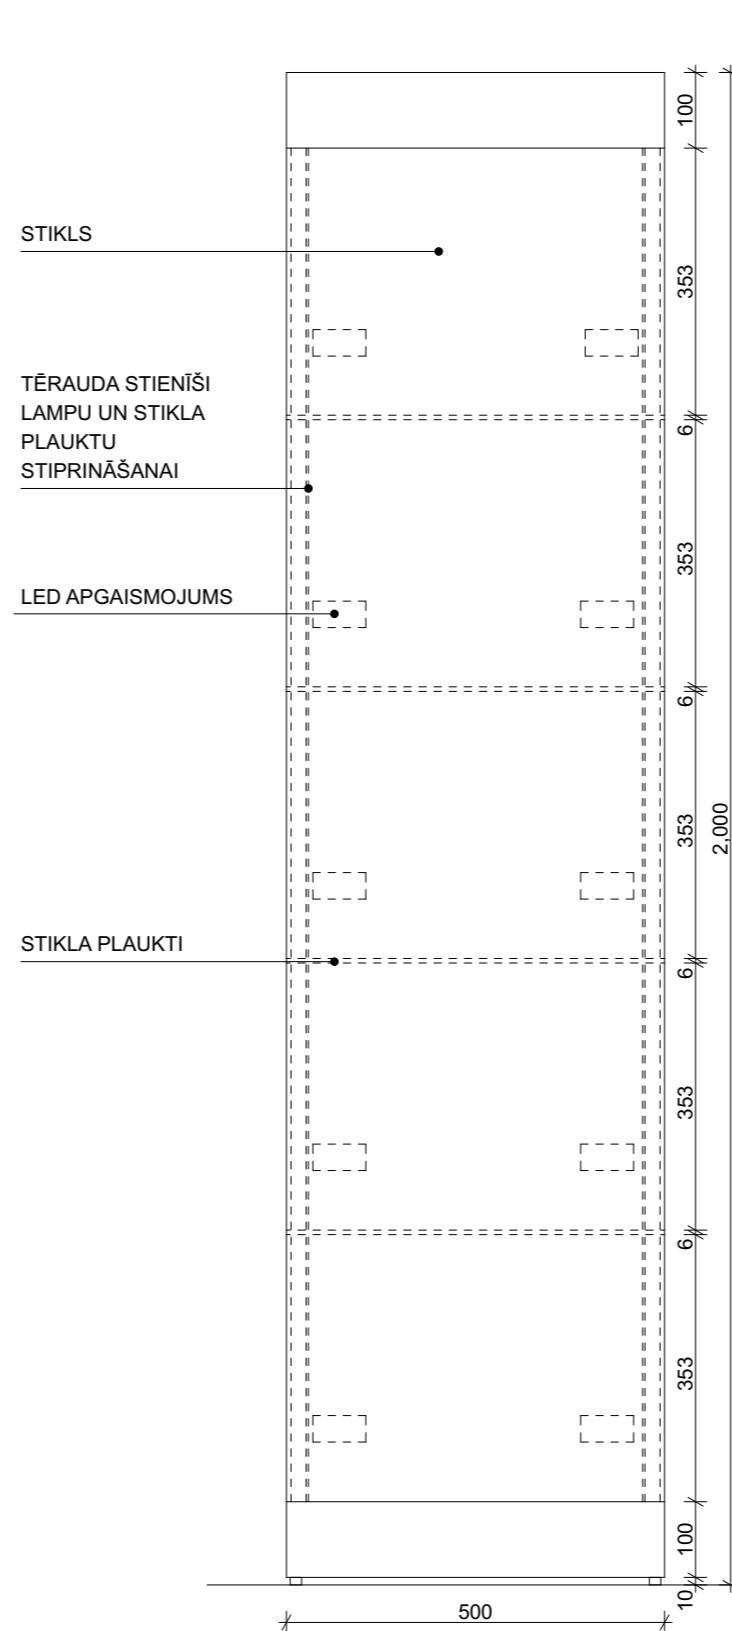

- PIEZĪMES:
1. IZMĒRI DOTI MILIMETROS.
 2. JEBKURAS IZMAIŅAS VAI ATKĀPES NO PROJEKTA SASKAŅOT AR PROJEKTA AUTORU.
 3. VISAS DURVIS IESTRĀDĀTAS VIENĀ PLĀKNĒ AR SIENU, DURVĪM ENĢES SLĒPTAS, DURVIS SLĒDZAMAS.
 4. NOLIKTAVAINODROŠINĀT APGAISMOJUMU

VIRSSKATS M1:10

ATVĒRUMS KABELĪEM

PIEZĪMES:

1. IZMĒRI DOTI MILIMETROS.
2. JEBKURAS IZMAIŅAS VAI ATKĀPES NO PROJEKTA SASKAŅOT AR PROJEKTA AUTORU.
3. STŪRU NOAPAĻOJUMA RĀDIUSS NEDRĪKST PĀRSNIEGT 1MM.

SKATS 3-3 M1:10

3 VIRSSKATS M1:10 3

VITRĪNA V1 M 1:10

SKATS 3-3 M1:10

SKATS 2-2 M1:10

SKATS 1-1 M1:10

VIRSSKATS M1:10

- PIEZĪMES:
1. IZMĒRI DOTI MILIMETROS.
 2. JEBKURAS IZMAINAS VAI ATKĀPES NO PROJEKTA SASKAŅOT AR PROJEKTA AUTORU.
 3. MĒBELES IZGATAVOT NO MDF PLĀKSNĒM.
 4. STŪRU NOAPAĻOJUMA RĀDIUSS NEDRĪKST PĀRSNIEGT 1MM.
 5. MĒBEĻU TONIS - RAL 9010 PURE WHITE

SIENAS 1 DETAĻU IZKLĀJUMS

SIENAS 2 DETAĻU IZKLĀJUMS

DARBA GALDA DG4 DETAĻU IZKLĀJUMS

DARBA GALDA DG3 DETAĻU IZKLĀJUMS

DARBA GALDA DG1 DETAĻU IZKLĀJUMS

DARBA GALDA DG2 DETAĻU IZKLĀJUMS