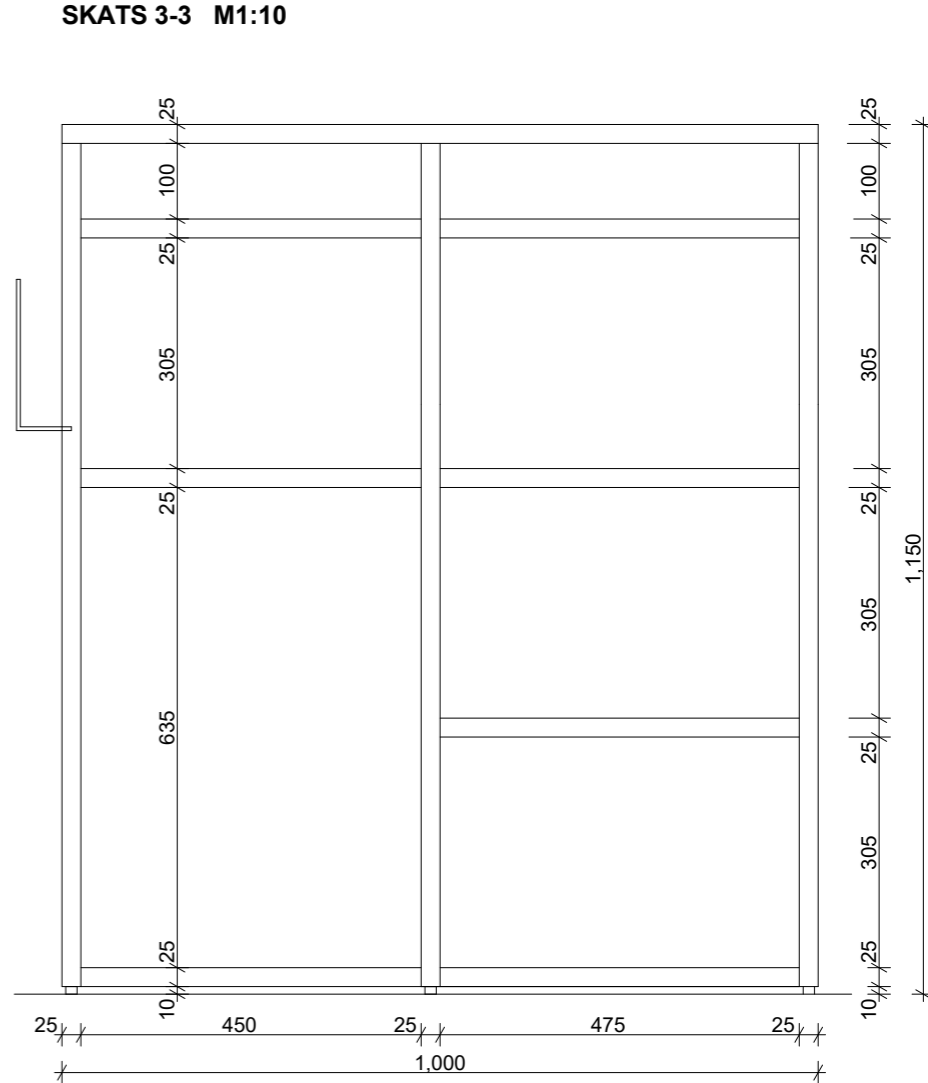

SKATS 3-3 M1:10