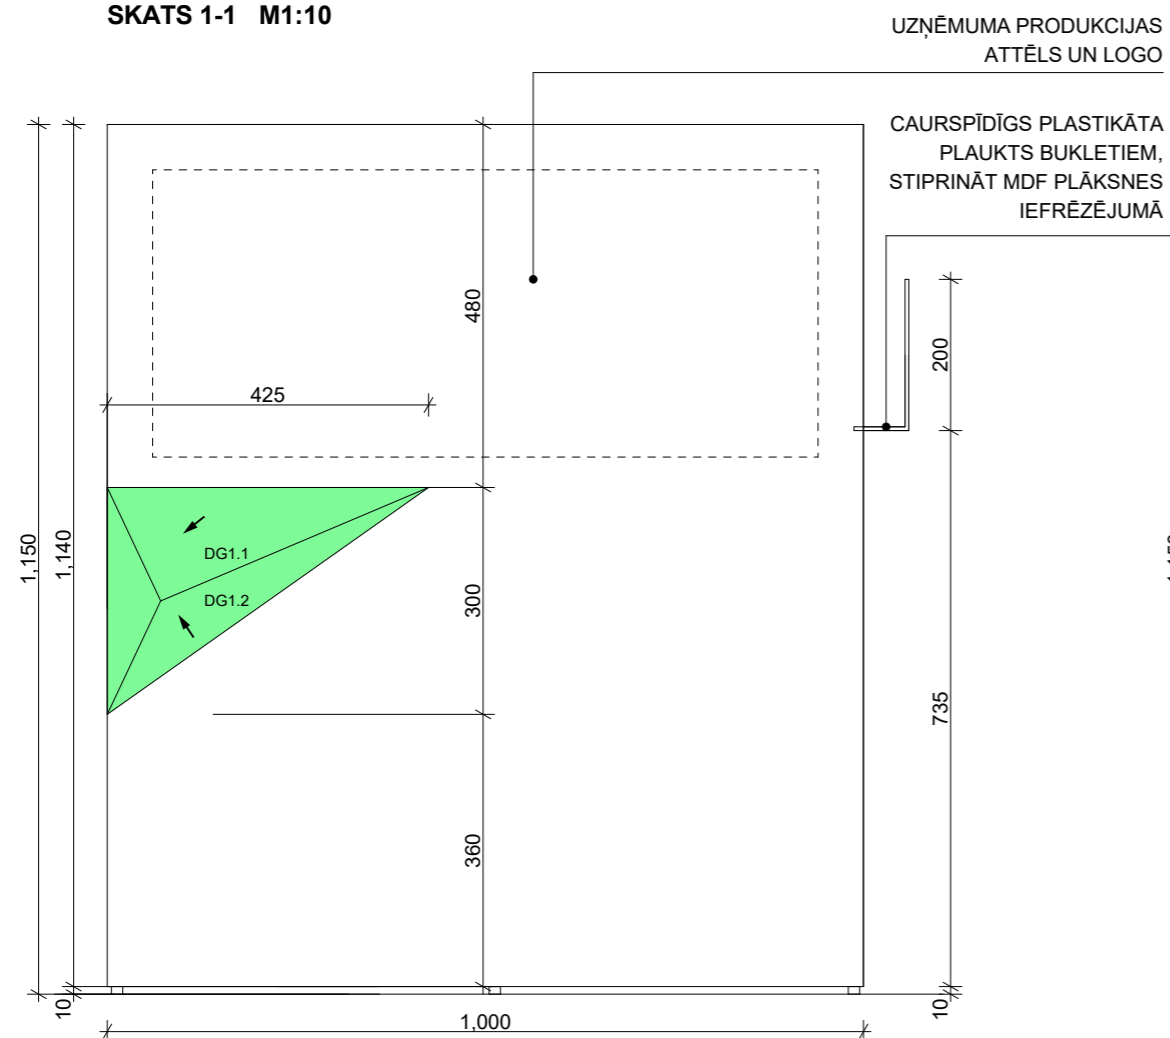

SKATS 1-1 M1:10