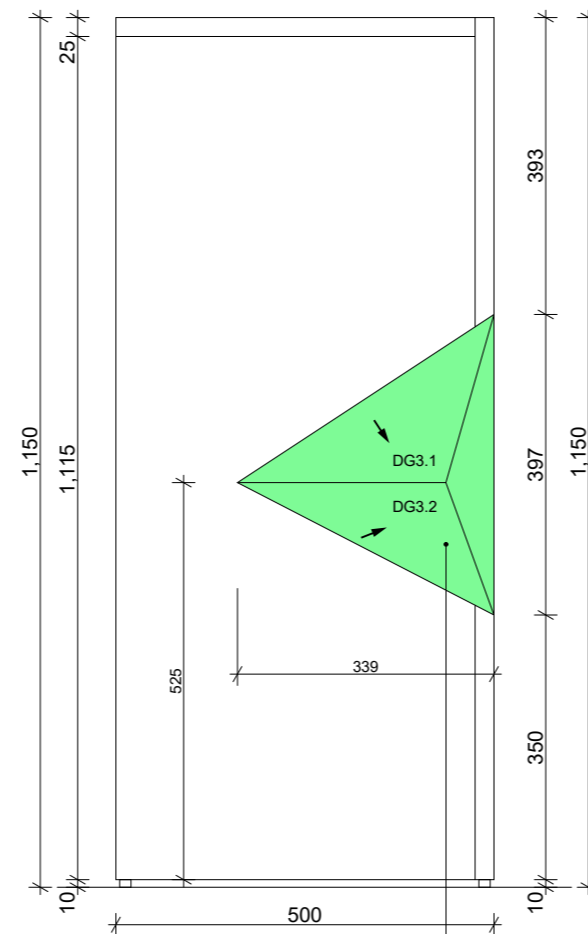

- PIEZĪMES:
 1. IZMĒRI DOTI MILIMETROS.
 2. JEBKURAS IZMAIŅAS VAI ATKĀPES NO PROJEKTA SASKAŅOT AR PROJEKTA AUTORU.
 3. STŪRU NOAPAĻOJUMA RĀDIUSS NEDRĪKST PĀRSNIEGT 1MM.

SKATS 3-3 M1:10

SKATS 2-2 M1:10

UZŅĒMUMA PRODUKCIJAS
ATTĒLS UN LOGO

VIRSSKATS M1:10

ATVĒRUMS KABELĪEM

PIEZĪMES:

1. IZMĒRI DOTI MILIMETROS.
2. JEBKURAS IZMAIŅAS VAI ATKĀPES NO PROJEKTA SASKAŅOT AR PROJEKTA AUTORU.
3. STŪRU NOAPAĻOJUMA RĀDIUSS NEDRĪKST PĀRSNIEGT 1MM.

SKATS 3-3 M1:10

SKATS 2-2 M1:10

SKATS 1-1 M1:10

NEOBOND ALUMĪNIJA KOMPOZĪTIE PANĒLI VAI
ANALOGS AR 1 MM SPRAUGU STARP ELEMENTIEM,
TONIS - RAL 6024 Traffic Green

VIRSSKATS M1:10

- PIEZĪMES:
1. IZMĒRI DOTI MILIMETROS.
2. JEBKURAS IZMAIŅAS VAI ATKĀPES NO PROJEKTA SASKAŅOT AR PROJEKTA AUTORU.
3. STŪRU NOAPAĻOJUMA RĀDIUSS NEDRĪKST PĀRSNIEGT 1MM.

3 VIRSSKATS M1:10 3

VITRĪNA V1 M 1:10

SKATS 3-3 M1:10

SKATS 2-2 M1:10

SKATS 1-1 M1:10

VIRSSKATS M1:10

- PIEZĪMES:
1. IZMĒRI DOTI MILIMETROS.
 2. JEBKURAS IZMAINAS VAI ATKĀPES NO PROJEKTA SASKAŅOT AR PROJEKTA AUTORU.
 3. MĒBELES IZGATAVOT NO MDF PLĀKSNĒM.
 4. STŪRU NOAPAĻOJUMA RĀDIUSS NEDRĪKST PĀRSNIEGT 1MM.
 5. MĒBEĻU TONIS - RAL 9010 PURE WHITE