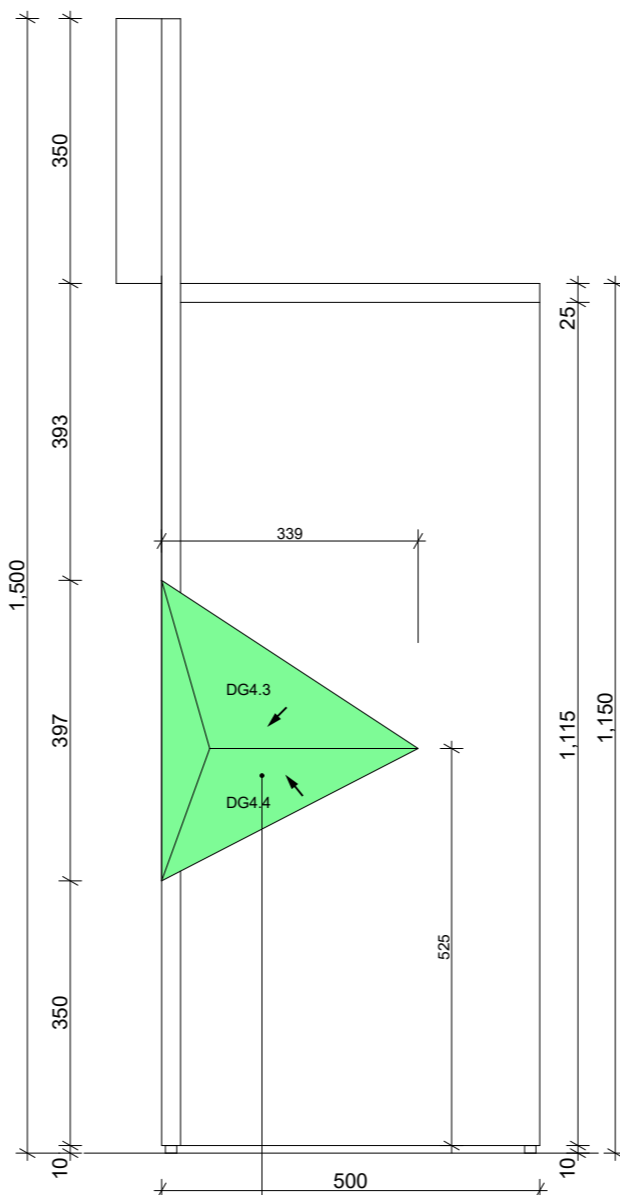

SKATS 2-2 M1:10