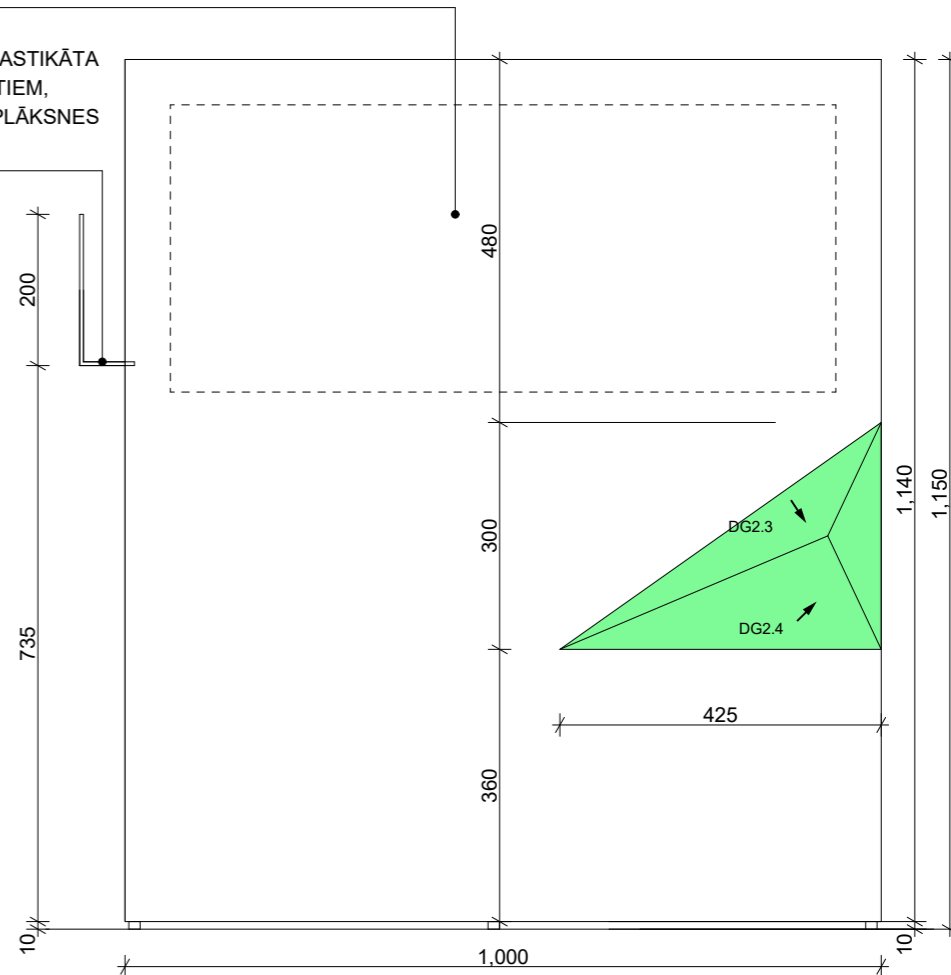

SKATS 1-1 M1:10

NEOBOND ALUMĪNIJA KOMPOZĪTIE PANĒLI VAI
ANALOGS AR 1 MM SPRAUGU STĀRP
ELEMENTIEM, TONIS - RAL 6024 Traffic Green

VIRSSKATS M1:10

ATVĒRUMS KABELĪEM