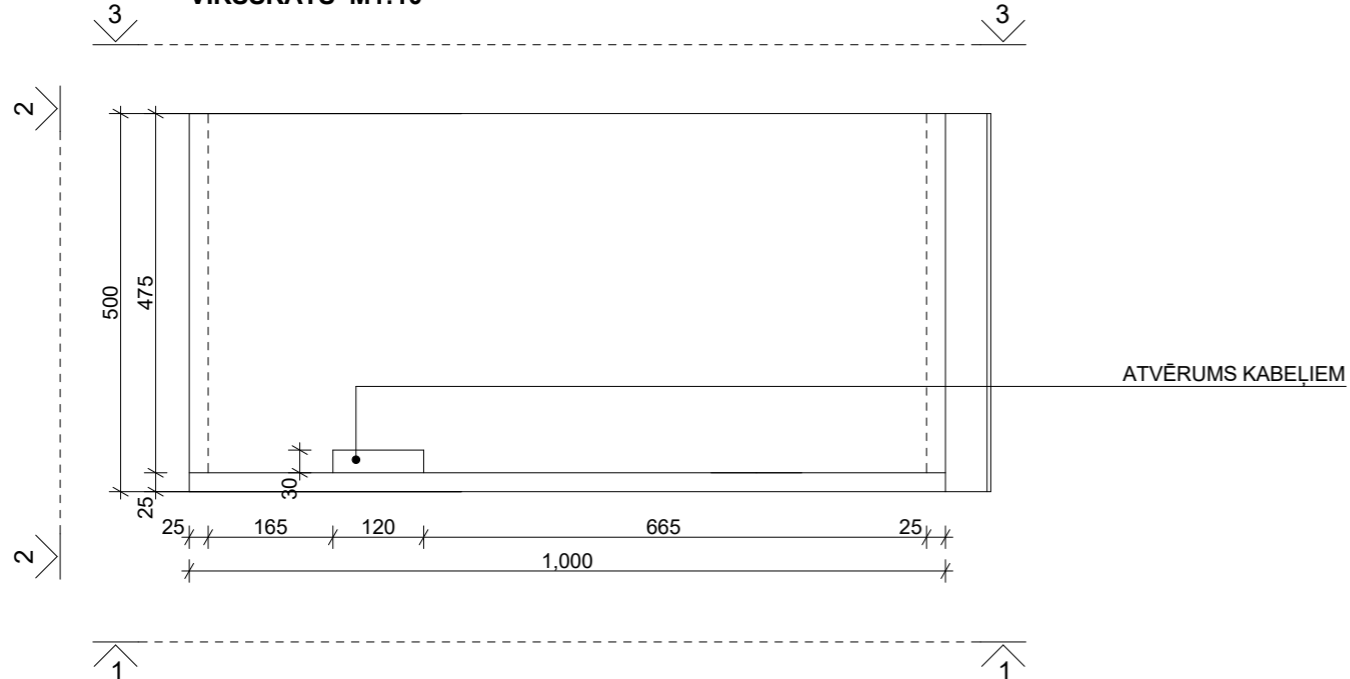

VIRSSKATS M1:10

NEOBOND ALUMĪNIJA KOMPOZĪTIE PANĒĻI VAI ANALOGS AR 1 MM SPRAUGU STARP ELEMENTIEM, TONIS - RAL 6024 Traffic Green

1. PIEZĪMES:
   1. IZMĒRI DOTI MILIMETROS.
   2. JEBKURAS IZMAIŅAS VAI ATKĀPES NO PROJEKTA SASKAŅOT AR PROJEKTA AUTORU.
   3. STŪRU NOAPAĻOJUMA RĀDIUSS NEDRĪKST PĀRSNIEGT 1MM.