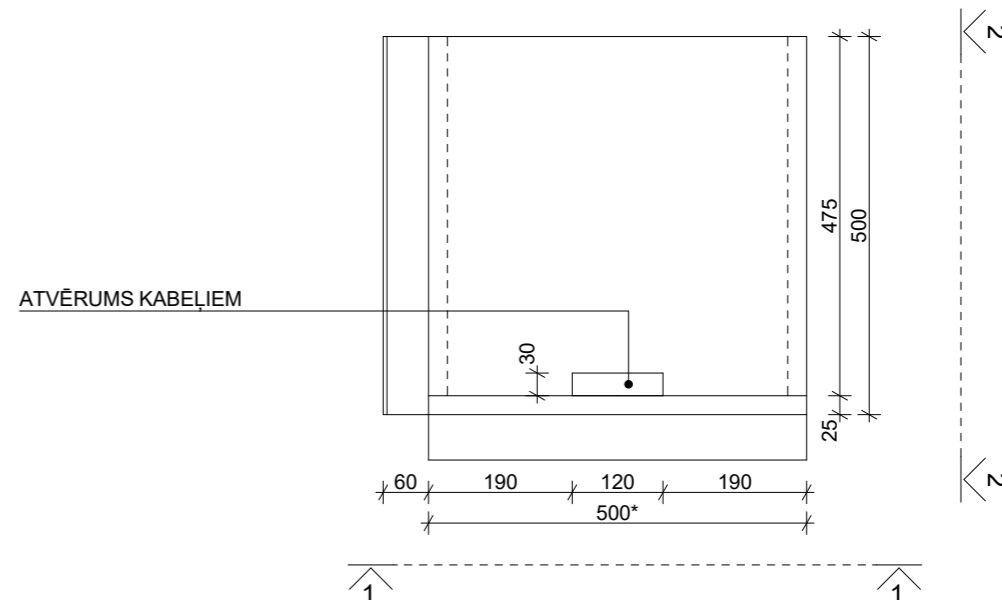

3 VIRSSKATS M1:10 3

VITRĪNA V1 M 1:10

SKATS 3-3 M1:10

SKATS 2-2 M1:10

SKATS 1-1 M1:10

VIRSSKATS M1:10

- PIEZĪMES:
1. IZMĒRI DOTI MILIMETROS.
 2. JEBKURAS IZMAINAS VAI ATKĀPES NO PROJEKTA SASKAŅOT AR PROJEKTA AUTORU.
 3. MĒBELES IZGATAVOT NO MDF PLĀKSNĒM.
 4. STŪRU NOAPAĻOJUMA RĀDIUSS NEDRĪKST PĀRSNIEGT 1MM.
 5. MĒBEĻU TONIS - RAL 9010 PURE WHITE