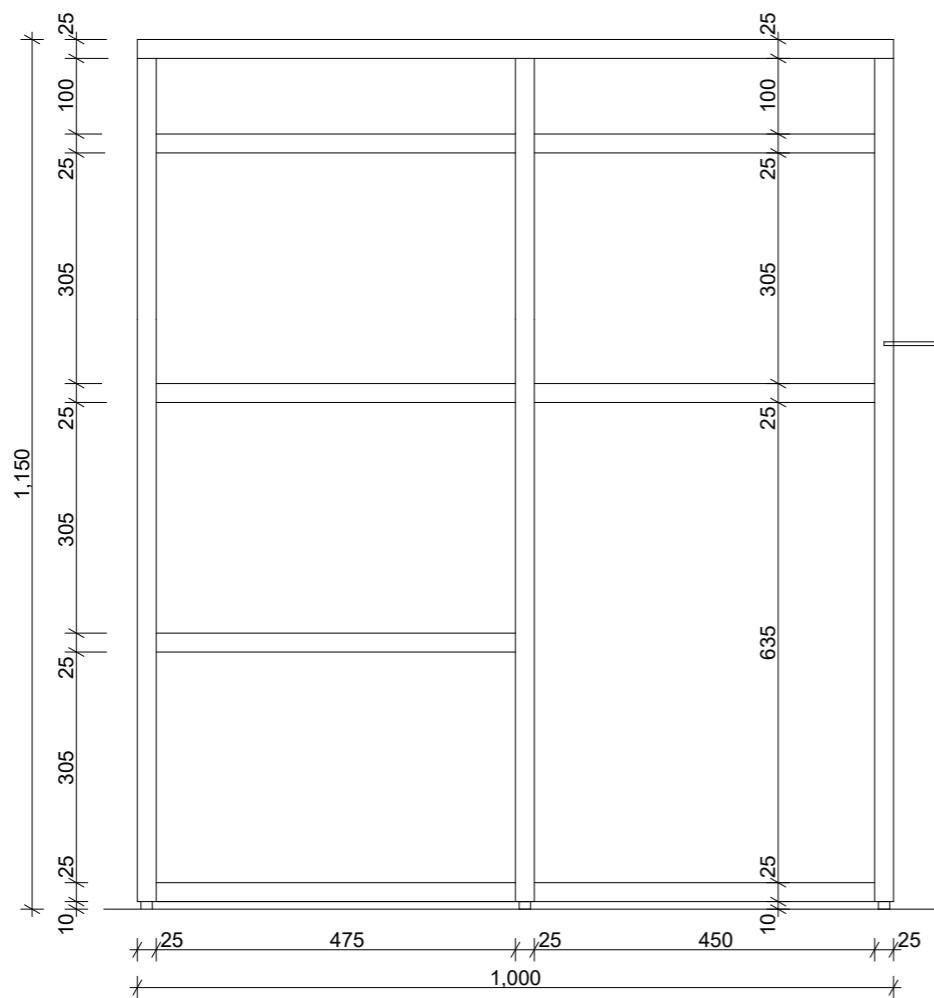

SKATS 3-3 M1:10