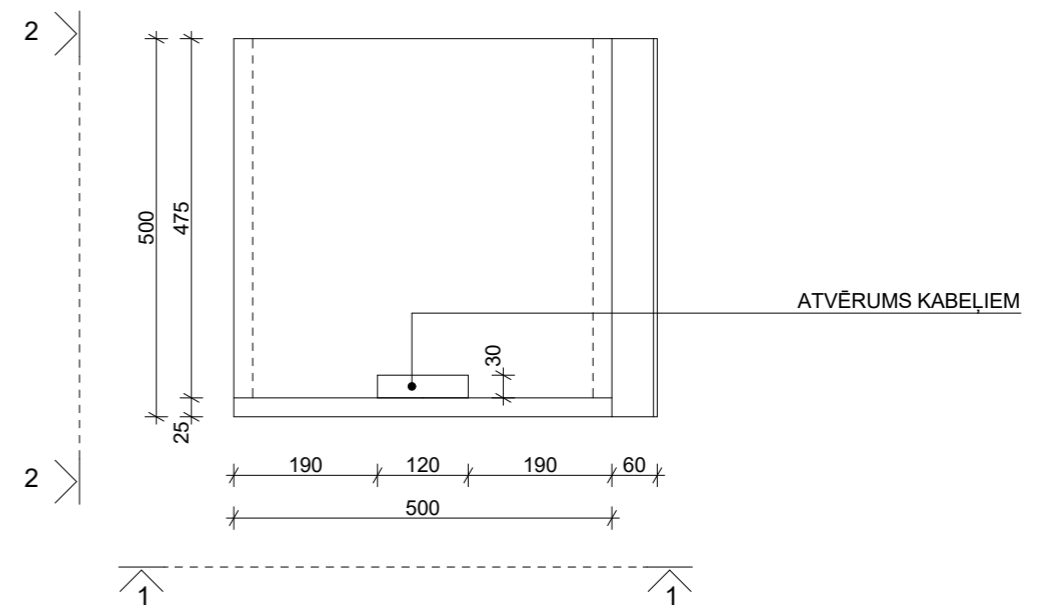

VIRSSKATS M1:10

ATVĒRUMS KABELĪEM

PIEZĪMES:

1. IZMĒRI DOTI MILIMETROS.
2. JEBKURAS IZMAIŅAS VAI ATKĀPES NO PROJEKTA SASKAŅOT AR PROJEKTA AUTORU.
3. STŪRU NOAPAĻOJUMA RĀDIUSS NEDRĪKST PĀRSNIEGT 1MM.

SKATS 3-3 M1:10

SKATS 2-2 M1:10

SKATS 1-1 M1:10

NEOBOND ALUMĪNIJA KOMPOZĪTIE PANĒLI VAI
ANALOGS AR 1 MM SPRAUGU STARP ELEMENTIEM,
TONIS - RAL 6024 Traffic Green

VIRSSKATS M1:10

- PIEZĪMES:
1. IZMĒRI DOTI MILIMETROS.
2. JEBKURAS IZMAIŅAS VAI ATKĀPES NO PROJEKTA SASKAŅOT AR PROJEKTA AUTORU.
3. STŪRU NOAPAĻOJUMA RĀDIUSS NEDRĪKST PĀRSNIEGT 1MM.

3 VIRSSKATS M1:10 3

VITRĪNA V1 M 1:10

SKATS 3-3 M1:10

SKATS 2-2 M1:10

SKATS 1-1 M1:10

VIRSSKATS M1:10

- PIEZĪMES:
1. IZMĒRI DOTI MILIMETROS.
 2. JEBKURAS IZMAINAS VAI ATKĀPES NO PROJEKTA SASKAŅOT AR PROJEKTA AUTORU.
 3. MĒBELES IZGATAVOT NO MDF PLĀKSNĒM.
 4. STŪRU NOAPAĻOJUMA RĀDIUSS NEDRĪKST PĀRSNIEGT 1MM.
 5. MĒBEĻU TONIS - RAL 9010 PURE WHITE