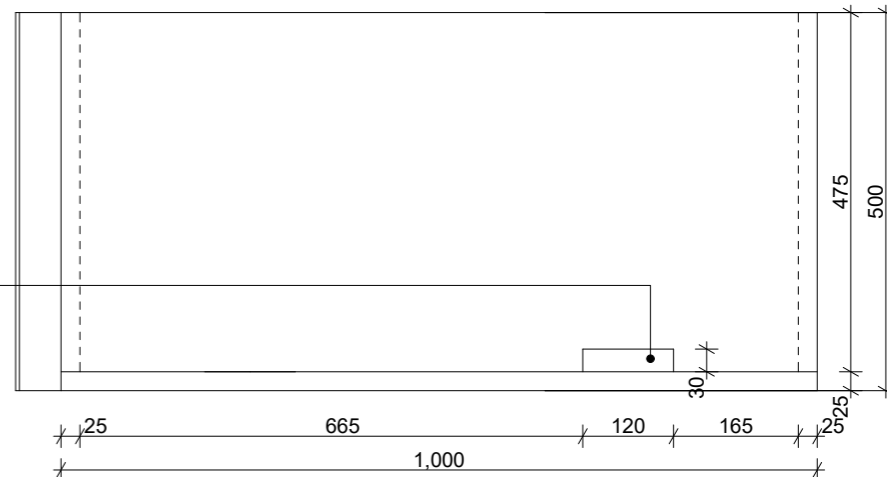

VIRSSKATS M1:10

ATVĒRUMS KABELĪEM

PIEZĪMES:

1. IZMĒRI DOTI MILIMETROS.
2. JEBKURAS IZMAIŅAS VAI ATKĀPES NO PROJEKTA SASKAŅOT AR PROJEKTA AUTORU.
3. STŪRU NOAPAĻOJUMA RĀDIUSS NEDRĪKST PĀRSNIEGT 1MM.

SKATS 3-3 M1:10