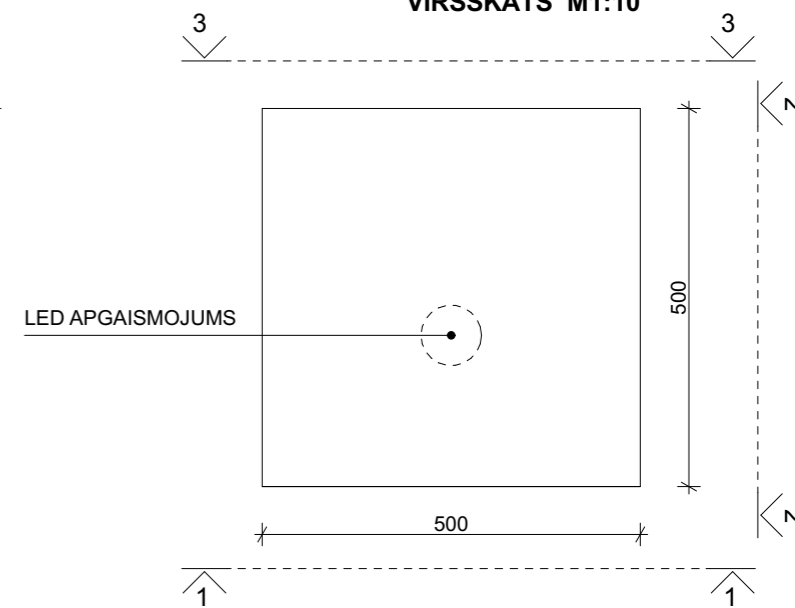

3 VIRSSKATS M1:10 3

VITRĪNA V1 M 1:10

SKATS 3-3 M1:10

SKATS 2-2 M1:10

SKATS 1-1 M1:10

VIRSSKATS M1:10

- PIEZĪMES:
1. IZMĒRI DOTI MILIMETROS.
 2. JEBKURAS IZMAINAS VAI ATKĀPES NO PROJEKTA SASKAŅOT AR PROJEKTA AUTORU.
 3. MĒBELES IZGATAVOT NO MDF PLĀKSNĒM.
 4. STŪRU NOAPAĻOJUMA RĀDIUSS NEDRĪKST PĀRSNIEGT 1MM.
 5. MĒBEĻU TONIS - RAL 9010 PURE WHITE

SIENAS 1 DETAĻU IZKLĀJUMS

SIENAS 2 DETAĻU IZKLĀJUMS

DARBA GALDA DG4 DETAĻU IZKLĀJUMS

DARBA GALDA DG3 DETAĻU IZKLĀJUMS

DARBA GALDA DG1 DETAĻU IZKLĀJUMS

DARBA GALDA DG2 DETAĻU IZKLĀJUMS