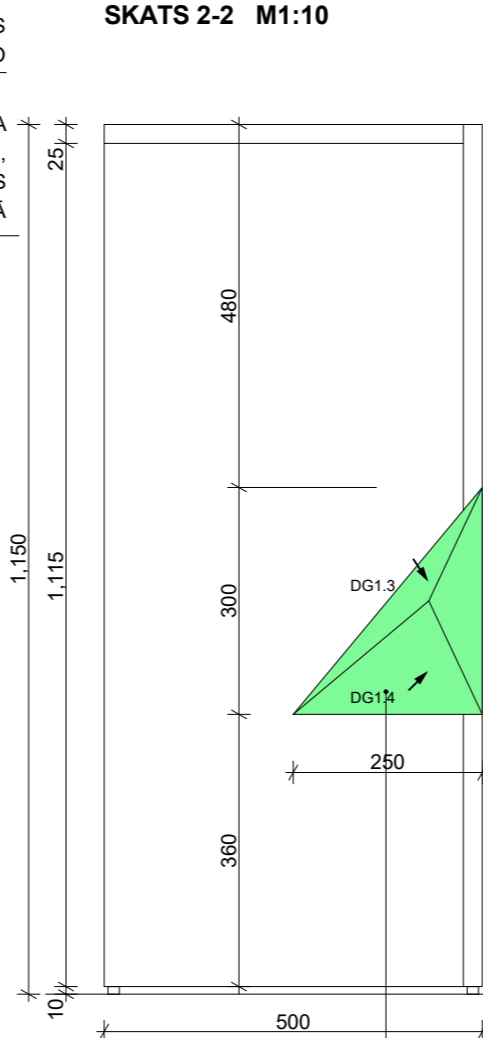

SKATS 2-2 M1:10