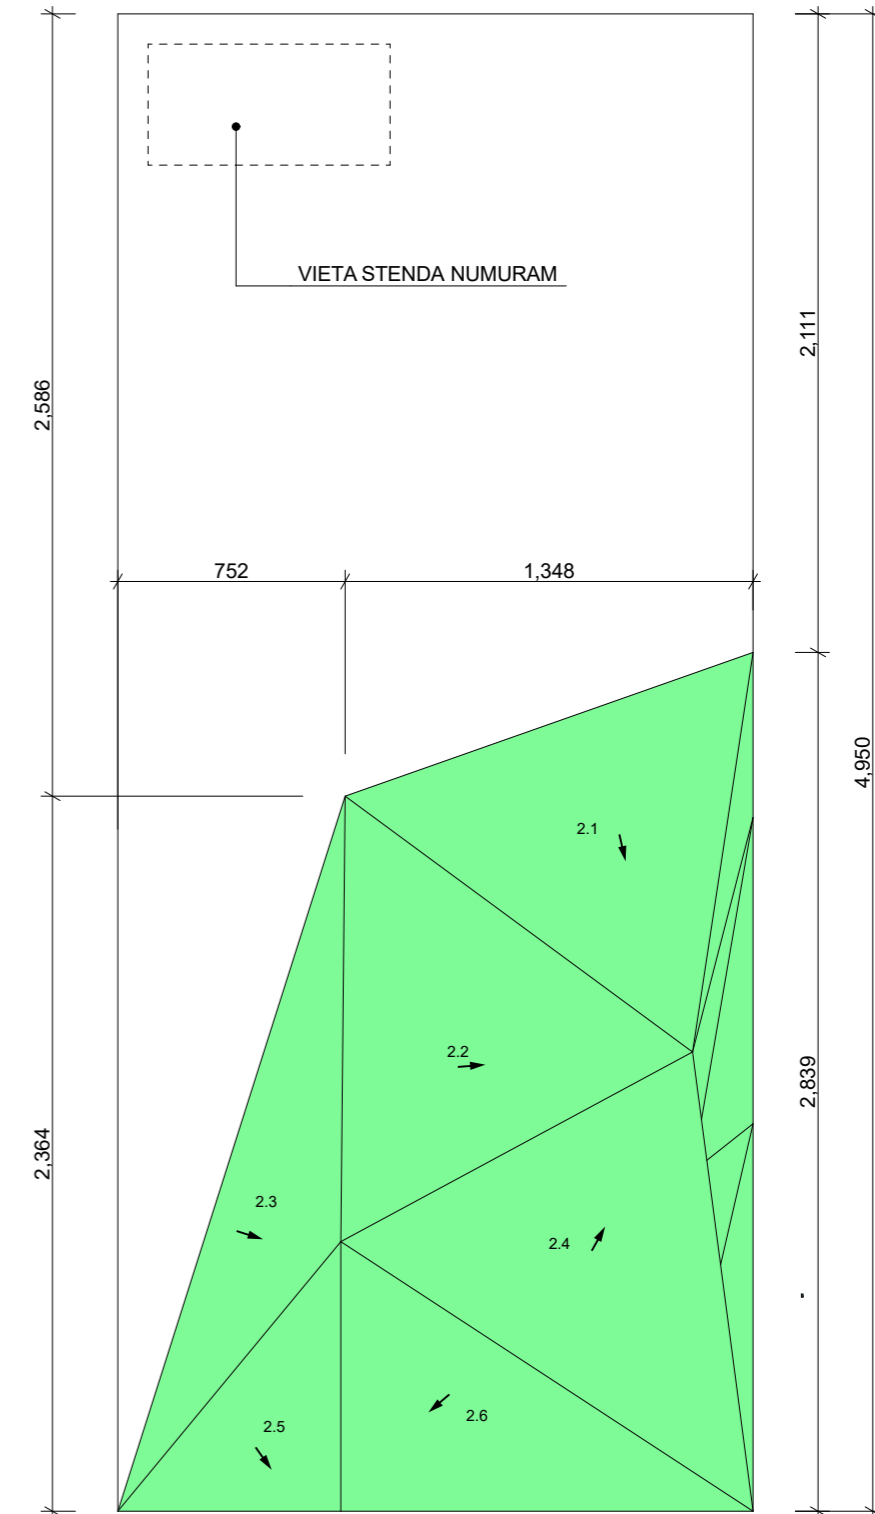

SIENAS 3 NOTINUMS M1:50

SIENAS 2 NOTINUMS M1:50