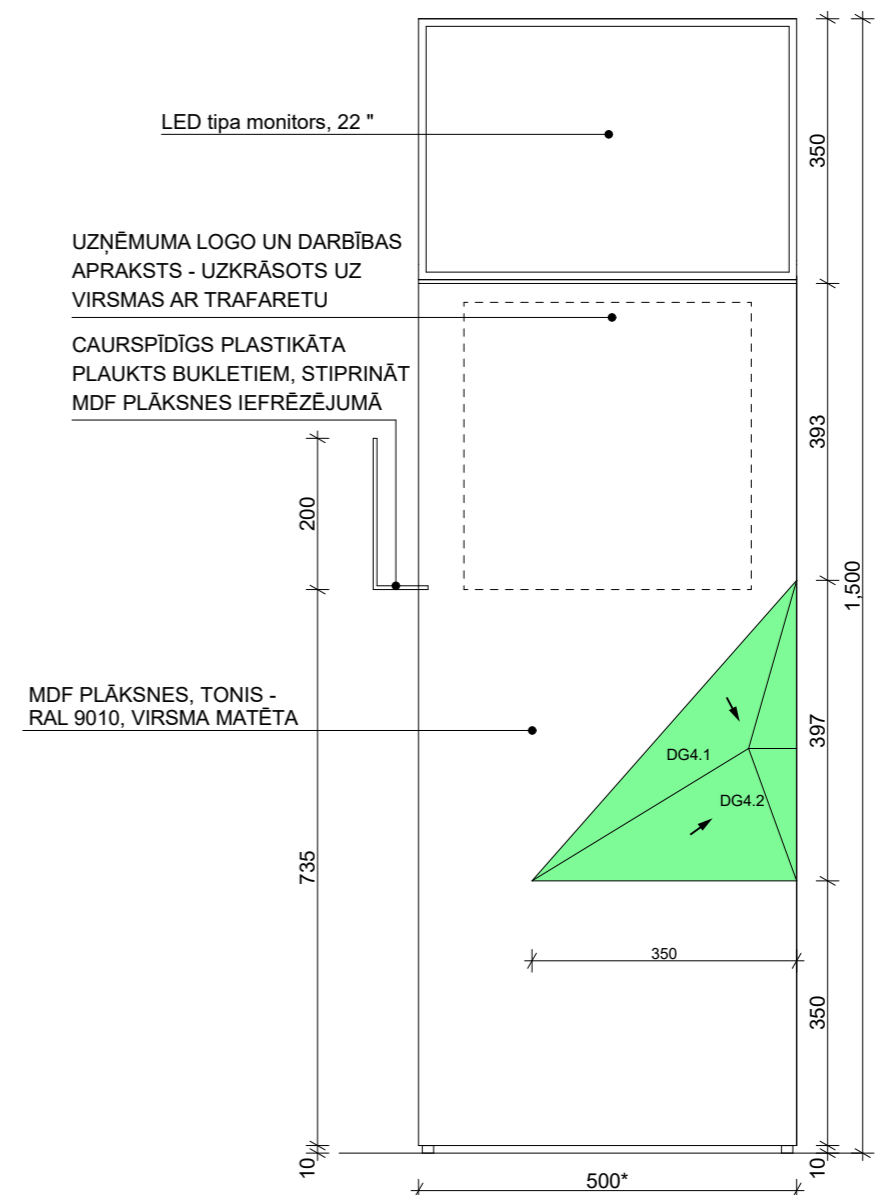

SKATS 2-2 M1:10

SKATS 1-1 M1:10

NEOBOND ALUMĪNIJA KOMPOZĪTIE PANĒLI VAI
ANALOGS AR 1 MM SPRAUGU STARP ELEMENTIEM,
TONIS - RAL 6024 Traffic Green

VIRSSKATS M1:10

- PIEZĪMES:
1. IZMĒRI DOTI MILIMETROS.
2. JEBKURAS IZMAIŅAS VAI ATKĀPES NO PROJEKTA SASKAŅOT AR PROJEKTA AUTORU.
3. STŪRU NOAPAĻOJUMA RĀDIUSS NEDRĪKST PĀRSNIEGT 1MM.

DARBA GALDS DG4 M 1:10

SKATS 3-3 M1:10

SKATS 2-2 M1:10

SKATS 1-1 M1:10

NEOBOND ALUMĪNIJA KOMPOZĪTIE PANĒLI VAI ANALOGS AR 1 MM SPRAUGU STARP ELEMENTIEM, TONIS - RAL 6024 Traffic Green

- PIEZĪMES:
 1. IZMĒRI DOTI MILIMETROS.
 2. JEBKURAS IZMAIŅAS VAI ATKĀPES NO PROJEKTA SASKAŅOT AR PROJEKTA AUTORU.
 3. STŪRU NOAPAĻOJUMA RĀDIUSS NEDRĪKST PĀRSNIEGT 1MM.

3 VIRSSKATS M1:10 3

VITRĪNA V1 M 1:10

SKATS 3-3 M1:10

SKATS 2-2 M1:10

SKATS 1-1 M1:10

VIRSSKATS M1:10

- PIEZĪMES:
1. IZMĒRI DOTI MILIMETROS.
 2. JEBKURAS IZMAINAS VAI ATKĀPES NO PROJEKTA SASKAŅOT AR PROJEKTA AUTORU.
 3. MĒBELES IZGATAVOT NO MDF PLĀKSNĒM.
 4. STŪRU NOAPAĻOJUMA RĀDIUSS NEDRĪKST PĀRSNIEGT 1MM.
 5. MĒBEĻU TONIS - RAL 9010 PURE WHITE

SIENAS 1 DETAĻU IZKLĀJUMS

SIENAS 2 DETAĻU IZKLĀJUMS

DARBA GALDA DG4 DETAĻU IZKLĀJUMS

DARBA GALDA DG3 DETAĻU IZKLĀJUMS

DARBA GALDA DG1 DETAĻU IZKLĀJUMS

DARBA GALDA DG2 DETAĻU IZKLĀJUMS