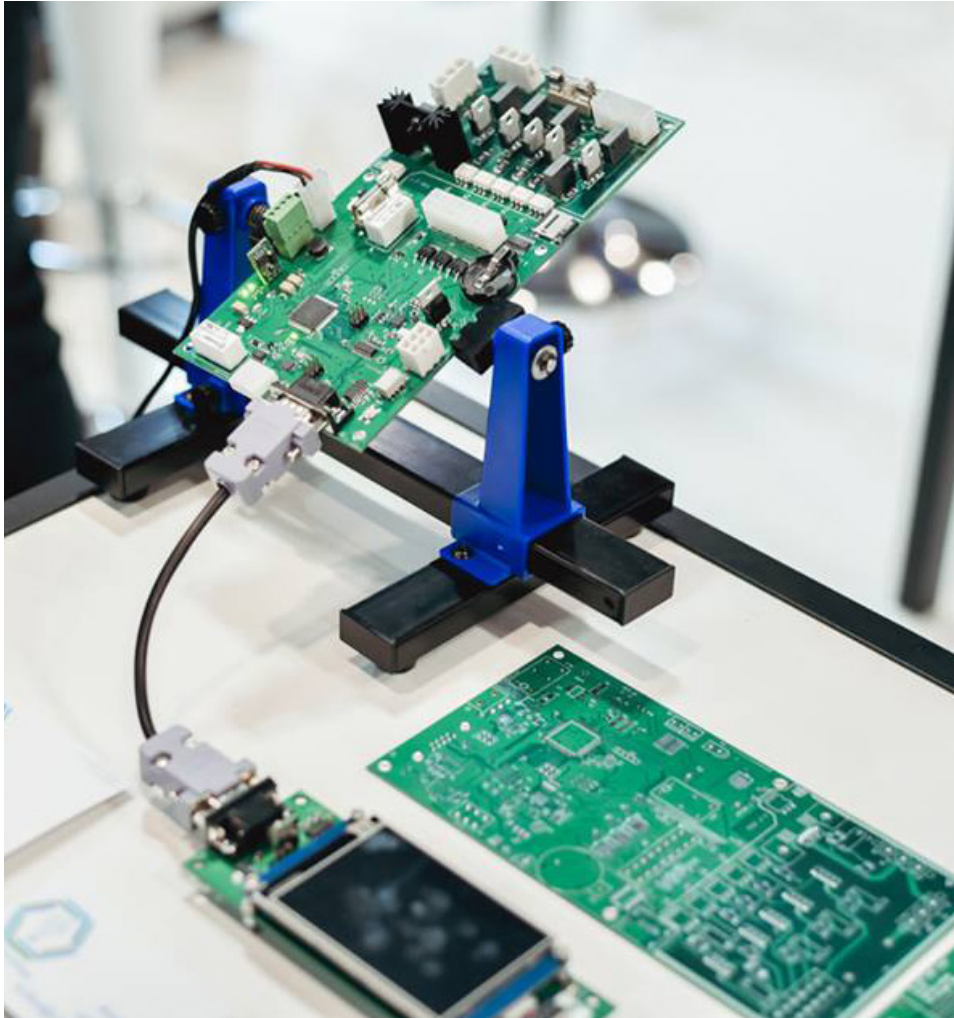

JEFF, SIA
K. Barona 28A - 11, Rīga, LV-1011, Latvija

+371 26125057
info@jeff-app.com

jeff-app.com
facebook.com/GetJeffApp

REGULIEMO TĀKA NĀKOTNE

L-Technology

L-TECHNOLOGY

Elektronikas spiestās plates projektēšana, 3D modelēšana, C# valodu programmēšana
Designing an electronics-pressed plate, 3D modeling, C# language programming