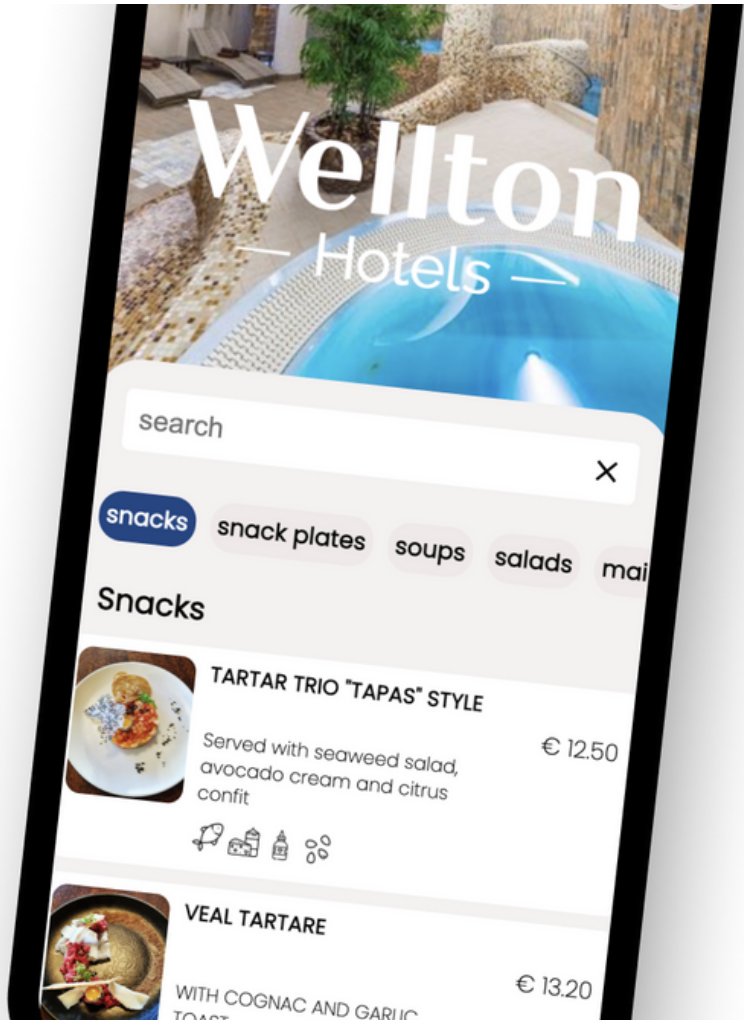

# QRUNCH

Tiešsaistes ēdienkarte  
Digital menu