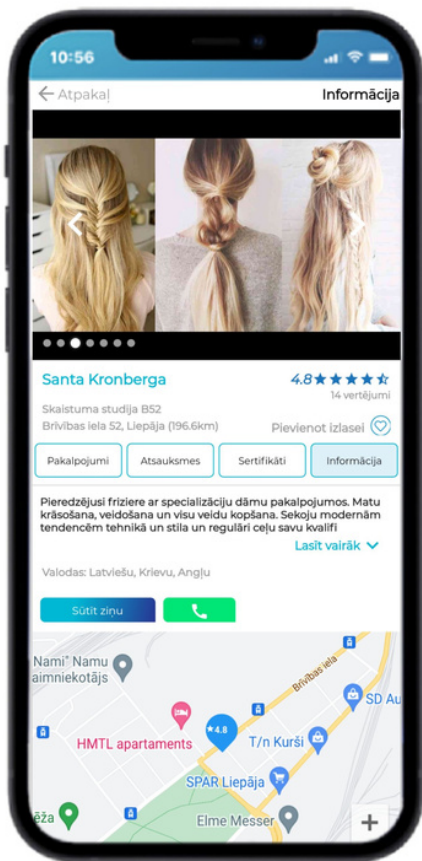

By one touch distance

# 1TOUCH

---

Mobilā aplikācija skaistumkopšanas industrijai  
Mobile application for beauty industry

## LV

1TOUCH ir mobilā lietotne, kurā patērētāji atrod skaistumkopšanas speciālistus sev nepieciešamajiem pakalpojumiem. Tā ļauj speciālistiem prezentēt sevi tirgū bez investīcijām mārketingā, kā arī efektīvi pārvaldīt klientu pierakstus savā telefonā. Savukārt, patērētājiem aplikācija palīdz ātri atrast nepieciešamo pakalpojumu un nodrošina ātru un efektīvu komunikāciju ar speciālistu.